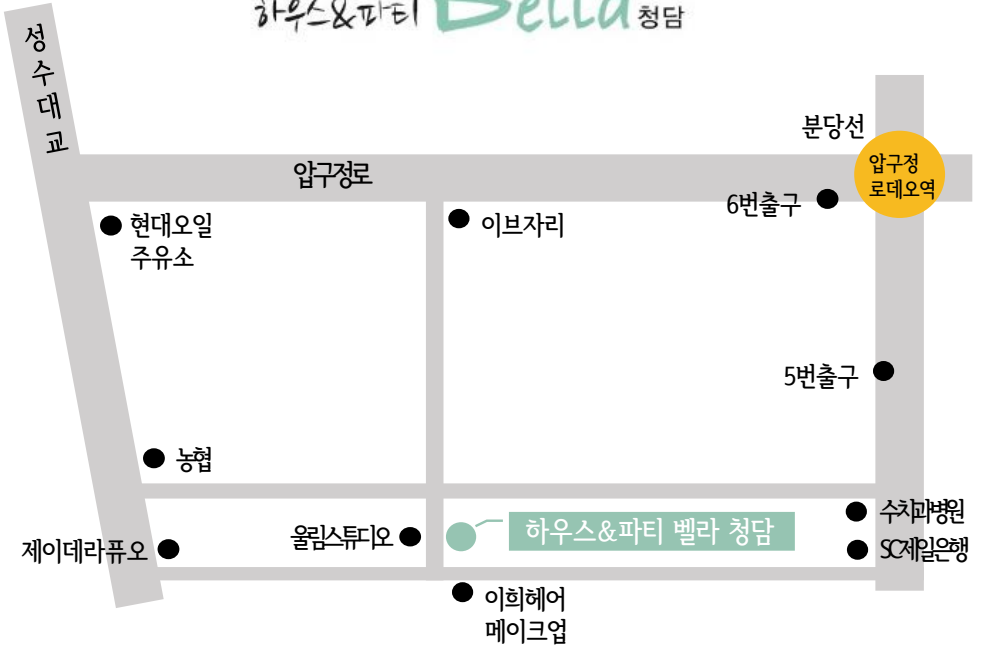

하우스&파티 Bella 청담

● 지하철 이용

분당선
압구정로데오역 하차

5번 출구 도보 10분

6번 출구 도보 10분

● 버스이용

신구중학교, 압구정파출소,
일지 아트홀 정류장 하차

지선버스

3011, 4318, 4412, 4419

간선버스

141, 146, 301, 342, 472

하우스&파티 벨라 청담

서울시 강남구 압구정로 46길 35 B1

TEL 02.540.888