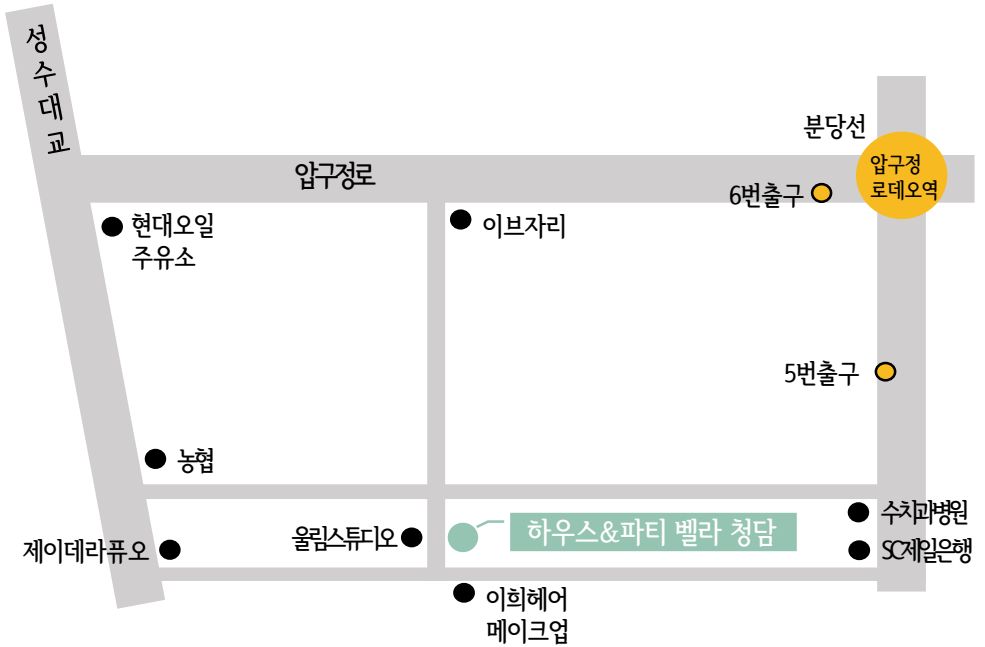

하우스&파티 Bella 청담

● 지하철 이용

분당선
압구정로데오역 하차

5번 출구 도보 10분

6번 출구 도보 10분

● 버스 이용

신구중학교, 압구정파출소,
일지아트홀 정류장 하차

지선버스

3011, 4318, 4412, 4419

간선버스

141, 146, 301, 342, 472

서울시 강남구 압구정로 46길 35

TEL 02.540.888